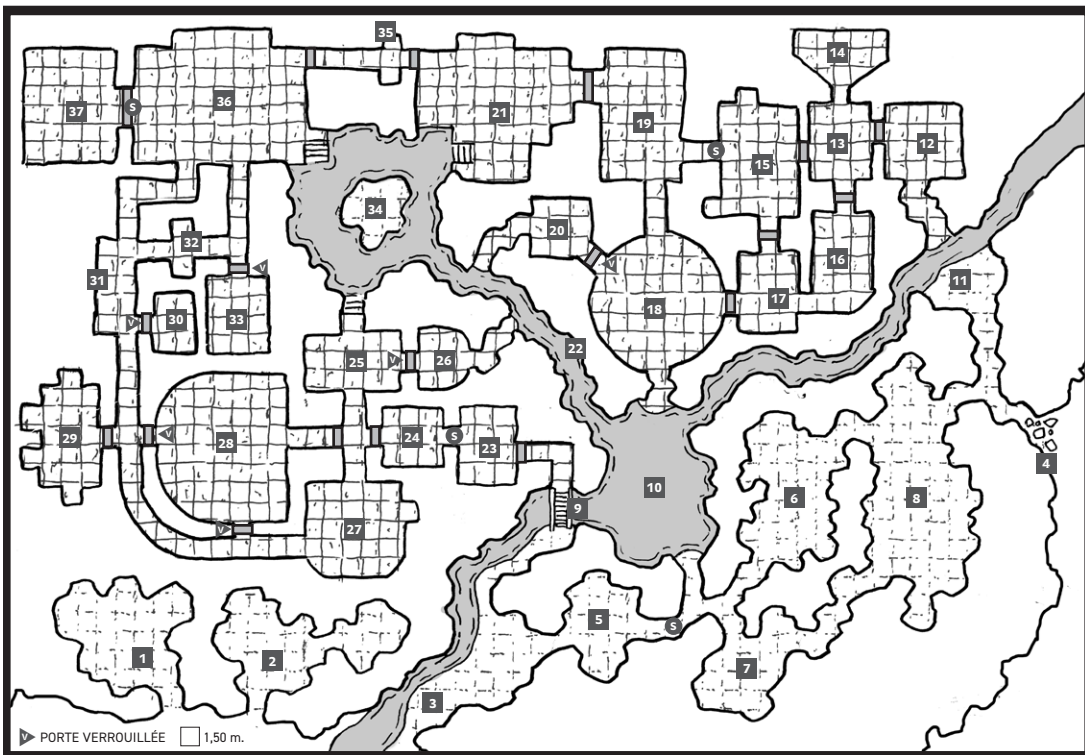

LES ARCHIVES RONGÉES DU RAT-SORCIER

SCÉNARIO DE **HUGO WATINE**

LE PACTE DE GALLERIUS

SCÉNARIO DE PIERRE-PHILIPPE RENAUD

LE PALAIS OUBLIÉ DU ROI-GRENOUILLE

SCÉNARIO DE **THE MERRY MUSHMEN**

LE PALAIS OUBLIÉ DU ROI-GRENOUILLE

SCÉNARIO DE **THE MERRY MUSHMEN**

LE VILLAGE DE LA MORT

SCÉNARIO DE SANDY JULIEN

CORMOYL

* Une erreur s'est glissée dans le scénar : il n'y a pas de n°6 sur ce plan.
Le scénariste, contacté, plaide l'ébriété.

LE VILLAGE DE LA MORT

SCÉNARIO DE SANDY JULIEN

le VILLAGE de la MORT