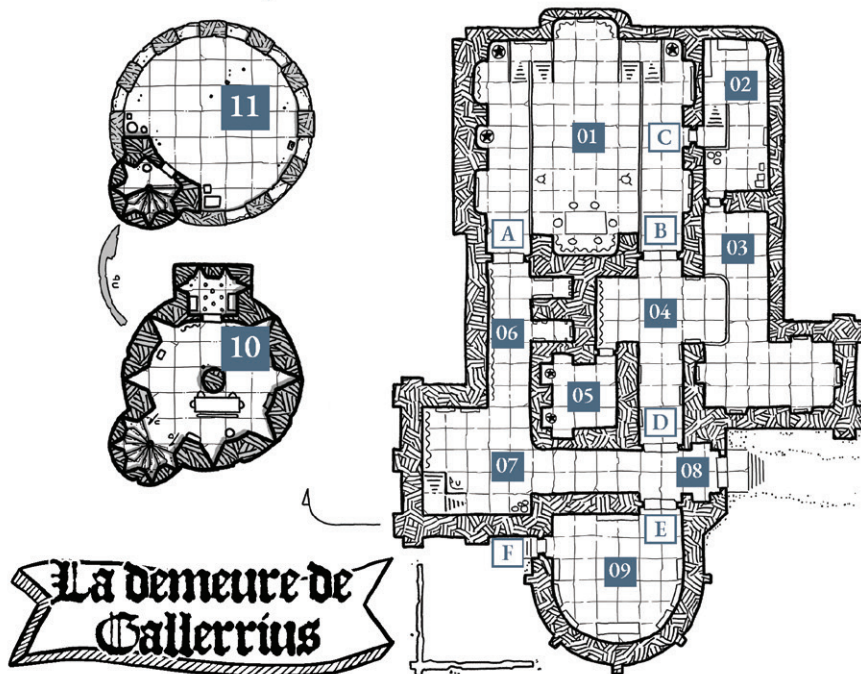

LES ARCHIVES RONGÉES DU RAT-SORCIER

SCÉNARIO DE **HUGO WATINE**

LE PACTE DE GALLERIUS

SCÉNARIO DE PIERRE-PHILIPPE RENAUD

LE PALAIS OUBLIÉ DU ROI-GRENOUILLE

SCÉNARIO DE **THE MERRY MUSHMEN**

LE PALAIS OUBLIÉ DU ROI-GRENOUILLE

SCÉNARIO DE **THE MERRY MUSHMEN**

LE VILLAGE DE LA MORT

SCÉNARIO DE SANDY JULIEN

CORMOYL

* Une erreur s'est glissée dans le scénar : il n'y a pas de n°6 sur ce plan.
Le scénariste, contacté, plaide l'ébriété.

LE VILLAGE DE LA MORT

SCÉNARIO DE SANDY JULIEN

le VILLAGE de la MORT