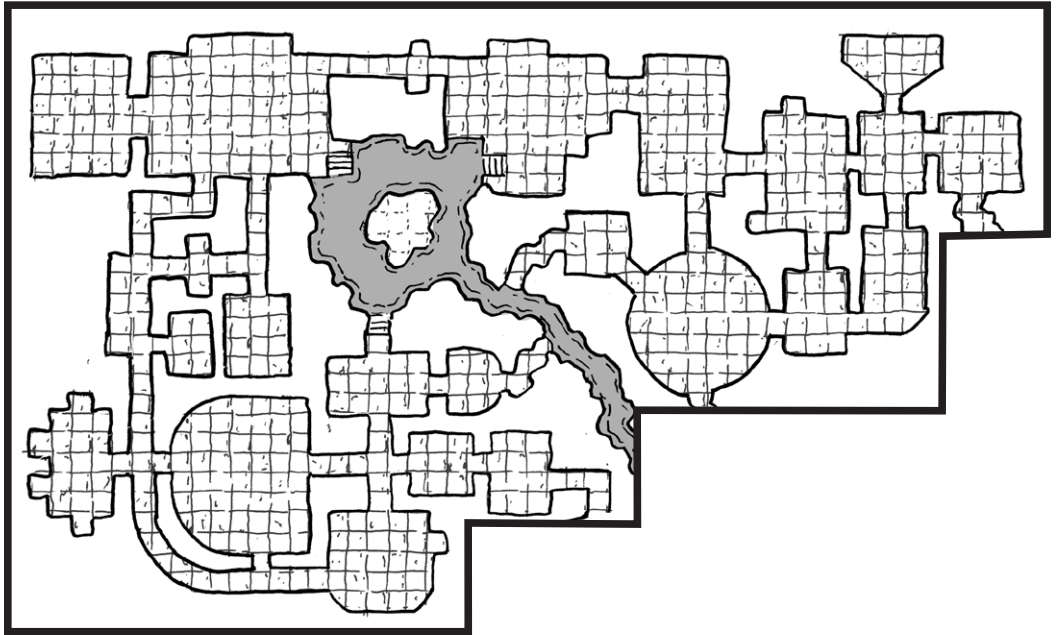

LES ARCHIVES RONGÉES DU RAT-SORCIER

SCÉNARIO DE **HUGO WATINE**

LE PACTE DE GALLERIUS

SCÉNARIO DE PIERRE-PHILIPPE RENAUD

LE PALAIS OUBLIÉ DU ROI-GRENOUILLE

SCÉNARIO DE **THE MERRY MUSHMEN**

LE PALAIS OUBLIÉ DU ROI-GRENOUILLE

SCÉNARIO DE **THE MERRY MUSHMEN**

LE VILLAGE DE LA MORT

SCÉNARIO DE SANDY JULIEN

CORMOYL

* Une erreur s'est glissée dans le scénar : il n'y a pas de n°6 sur ce plan.
Le scénariste, contacté, plaide l'ébriété.

LE VILLAGE DE LA MORT

SCÉNARIO DE SANDY JULIEN

le VILLAGE de la MORT